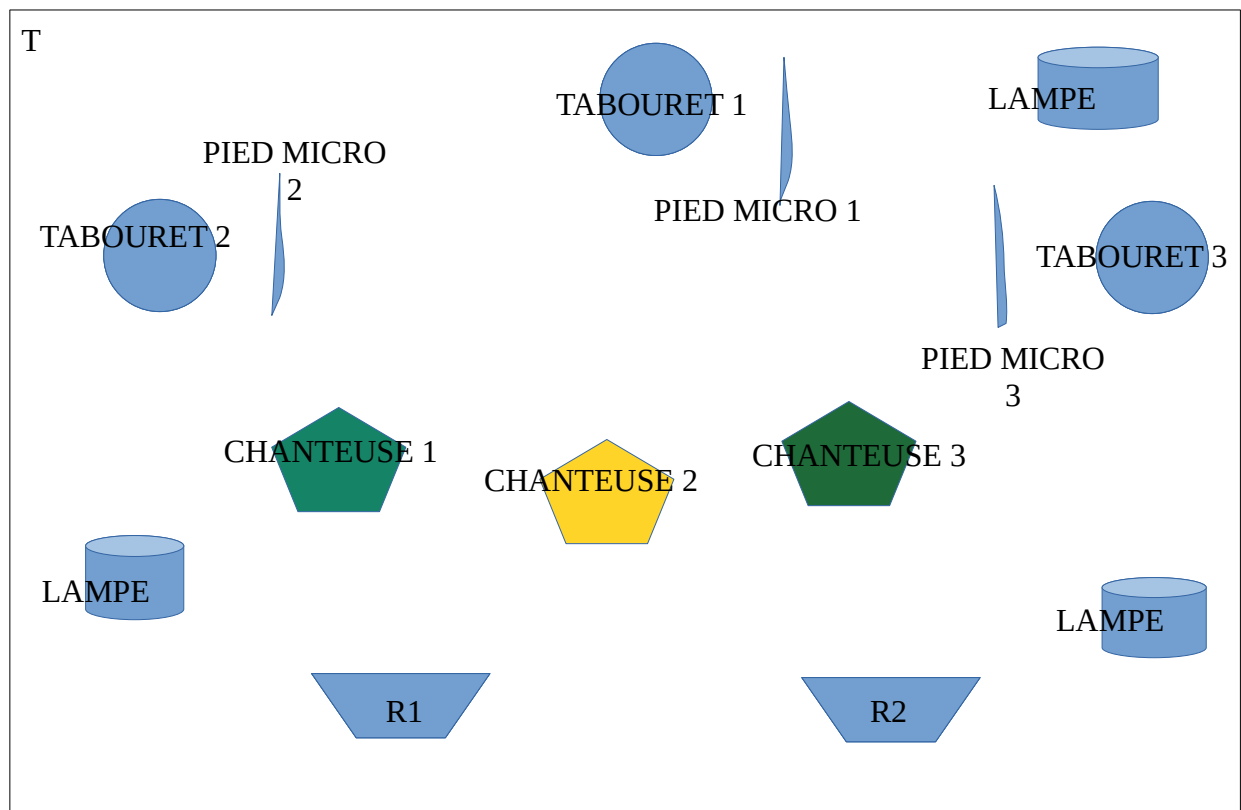

Disposition des instruments – Plan de scène :

Plus d'infos :

Contact technique Contacter Tiphaine L au 0668717740 - misstif31@gmail.com

Contact diffusion : Elodie Brunet : +33 (0)6-50-83-13-94 – applefizztrio@gmail.com

Contact administration: Gladys Guillot : +33 (0)6-27-22-66-32 – contact@alchymere.com